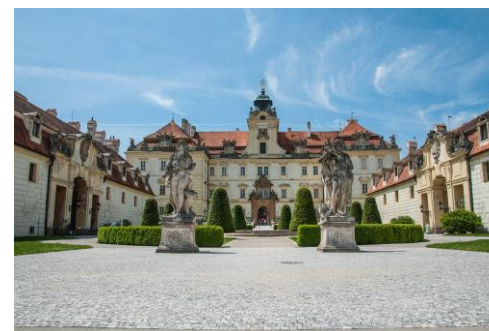

Farní výlet pro seniory

Čtvrtek 26. 8. 2021

Program:

- odjezd v 7:30 (náměstí Rousínov)
- Lednice – zámecká kaple – mše svatá
- prohlídka areálu v Lednicích (pro zájemce prohlídka skleníku)
- Valtice - společný oběd
- prohlídka zámku a bylinkové zahrady ve Valticích
- návrat přes Mikulčice – dle situace (modlitba ke cti soluňských bratrů sv. Cyrila a sv. Metoděje)
- příjezd do Rousínova kolem 19 hod